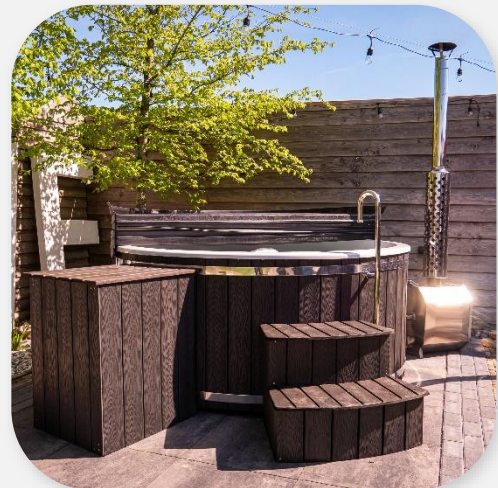

Inbegrepen	Opmerkingen	
Badkuip van GVK (Glasvezelversterkte kunststof)	Kleur: Wit	✓
Kogelkraantje voor het vullen/leggen van de hottub		✓
Zijtafel		✓
2 RVS-spanbanden		✓
Thermo Isolatie	Hottub is sneller op temperatuur en houdt de warmte langer vast	✓
Electro Q-heater	6 kW	✓
Q-heater Intern RVS 316	Incl. afvoerpijp, regenkap en hitteschild	✓
Levering tot de stoep	Incl. benodigde uitleg	✓
Prijs zonder aanvullende opties		€ 4.109,00

Aanvullende opties	Opmerkingen	
WPC	Kleur: W-6 + T-4	€ 430
Massagesysteem	12 massagejets	€ 0
Bubbelsysteem	16 luchtjets	€ 490
Onderwaterverlichting	16 mini LED-lights	€ 400
Filtersysteem	Incl. filterbox afgewerkt van kunststof, montage en filterzand	€ 660
Isolerende cover	Kleur: Bruin	€ 390
Ingebouwde Thermometer		€ 75
Twisted Trap		€ 190
<b>Totaal incl. BTW</b>		<b>€ 6.744,00</b>